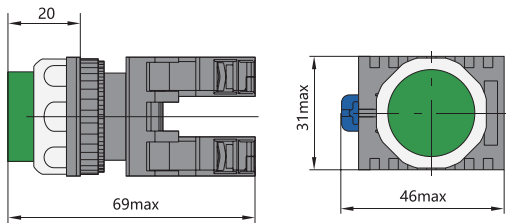

NP8-□□GN/□□

Выступающие кнопки с пружинным возвратом

NP8-□□GN/□□	Обозначение	Цвет	↵	↶
	NP8-10GN/1	○	1	—
	NP8-10GN/2	●	1	—
	NP8-10GN/3	●	1	—
	NP8-10GN/4	●	1	—
	NP8-10GN/5	●	1	—
	NP8-10GN/6	●	1	—
	NP8-01GN/1	○	—	1
	NP8-01GN/2	●	—	1
	NP8-01GN/3	●	—	1
	NP8-01GN/4	●	—	1
	NP8-01GN/5	●	—	1
	NP8-01GN/6	●	—	1
	NP8-20GN/1	○	2	—
	NP8-20GN/2	●	2	—
	NP8-20GN/3	●	2	—
	NP8-20GN/4	●	2	—
	NP8-20GN/5	●	2	—
	NP8-20GN/6	●	2	—
	NP8-02GN/1	○	—	2
	NP8-02GN/2	●	—	2
	NP8-02GN/3	●	—	2
	NP8-02GN/4	●	—	2
	NP8-02GN/5	●	—	2
	NP8-02GN/6	●	—	2
NP8-11GN/1	○	1	1	
NP8-11GN/2	●	1	1	
NP8-11GN/3	●	1	1	
NP8-11GN/4	●	1	1	
NP8-11GN/5	●	1	1	
NP8-11GN/6	●	1	1	

NP8-□□GN/□□	Обозначение	Цвет	↵	↶
	NP8-30GN/1	○	3	—
	NP8-30GN/2	●	3	—
	NP8-30GN/3	●	3	—
	NP8-30GN/4	●	3	—
	NP8-30GN/5	●	3	—
	NP8-30GN/6	●	3	—
	NP8-03GN/1	○	—	3
	NP8-03GN/2	●	—	3
	NP8-03GN/3	●	—	3
	NP8-30GN/4	●	3	—
	NP8-30GN/5	●	3	—
	NP8-30GN/6	●	3	—
	NP8-03GN/1	○	—	3
	NP8-03GN/2	●	—	3
	NP8-03GN/3	●	—	3
	NP8-03GN/4	●	—	3
	NP8-03GN/5	●	—	3
	NP8-03GN/6	●	—	3
	NP8-12GN/1	○	1	2
	NP8-12GN/2	●	1	2
	NP8-12GN/3	●	1	2
	NP8-12GN/4	●	1	2
	NP8-12GN/5	●	1	2
	NP8-12GN/6	●	1	2
NP8-21GN/1	○	2	1	
NP8-21GN/2	●	2	1	
NP8-21GN/3	●	2	1	
NP8-21GN/4	●	2	1	
NP8-21GN/5	●	2	1	
NP8-21GN/6	●	2	1