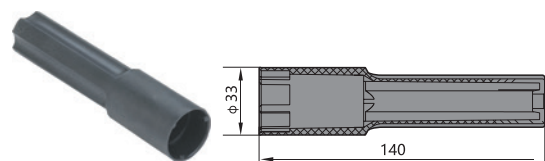

Дополнительный контакт 1 НО для NP8 Дополнительный контакт 1 НЗ для NP8

Маркировка для кнопок аварийной остановки Ø60 для NP8

Дополнительный светодиод для NP8

Инструмент для фиксации крепежной гайки для серий NP2, NP8, ND16