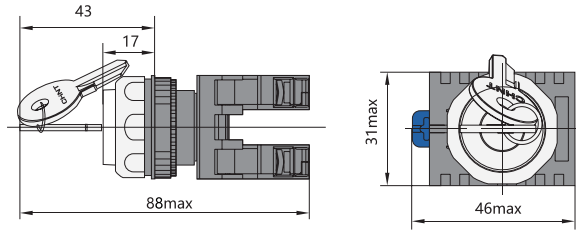

NP8-□□Y/□

Переключатели с ключом на 2 положения

NP8-□□Y/□	Обозначение	Положения переключателя	↙	↘
	NP8-10Y/21		1	—
	NP8-01Y/21		—	1
	NP8-20Y/21		2	—
	NP8-02Y/21		—	2
	NP8-11Y/21		1	1

NP8-□□Y/22	Обозначение	Положения переключателя	↙	↘
	NP8-10Y/22		1	—
	NP8-01Y/22		—	1
	NP8-20Y/21		2	—
	NP8-02Y/21		—	2
	NP8-11Y/21		1	1

Переключатели с ключом на 3 положения

NP8-□□Y/□	Обозначение	Положения переключателя	↙	↘
	NP8-20Y/31		2	—
	NP8-02Y/31		—	2
	NP8-11Y/31		1	1
NP8-□□Y/33	Металл	Положения переключателя	↙	↘
	NP8-20Y/33		2	—
	NP8-02Y/33		—	2
	NP8-11Y/33		1	1

NP8-□□Y/37	Обозначение	Положения переключателя	↙	↘
	NP8-20Y/37		2	—
	NP8-02Y/37		—	2
	NP8-11Y/37		1	1
NP8-□□Y/38	Обозначение	Положения переключателя	↙	↘
	NP8-20Y/38		2	—
	NP8-02Y/38		—	2
	NP8-11Y/38		1	1

Дополнительный контакт 1 НО для NP8 Дополнительный контакт 1 НЗ для NP8

Маркировка для кнопок аварийной остановки Ø60 для NP8

Дополнительный светодиод для NP8

Инструмент для фиксации крепежной гайки для серий NP2, NP8, ND16

Цоколь для серии NP8