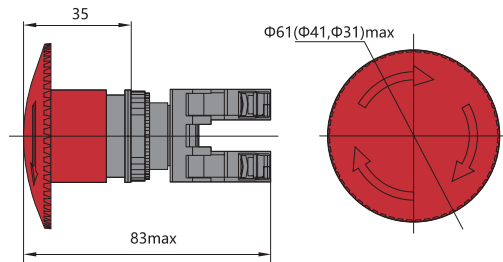

NP8-□□ZS/□

Кнопка "грибок" Ø40мм с фиксацией

NP8-□□ZS/□	Обозначение	Цвет	↵	↶
	NP8-10ZS/14	●	1	—
	NP8-01ZS/14	●	—	1
	NP8-20ZS/14	●	2	—
	NP8-02ZS/14	●	—	2
	NP8-11ZS/14	●	1	1

Кнопка "грибок" Ø60мм с фиксацией

NP8-□□ZS/□	Обозначение	Цвет	↵	↶
	NP8-10ZS/24	●	1	—
	NP8-01ZS/24	●	—	1
	NP8-20ZS/24	●	2	—
	NP8-02ZS/24	●	—	2
	NP8-11ZS/24	●	1	1

Кнопка "грибок" Ø30мм с фиксацией

NP8-□□ZS/□	Обозначение	Цвет	↵	↶
	NP8-10ZS/34	●	1	—
	NP8-01ZS/34	●	—	1
	NP8-20ZS/34	●	2	—
	NP8-02ZS/34	●	—	2
	NP8-11ZS/34	●	1	1