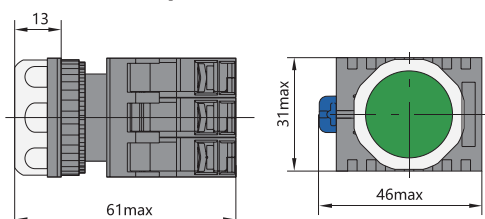

NP8-□□BND/□

Плоские кнопки с пружинным возвратом с подсветкой AC/DC6В; 12В; 24В; 36В; AC110÷230В

NP8-□□BND/□	Обозначение	Цвет	↵	↶
	NP8-10BND/1	○	1	—
	NP8-10BND/3	●	1	—
	NP8-10BND/4	●	1	—
	NP8-10BND/5	●	1	—
	NP8-10BND/6	●	1	—
	NP8-01BND/1	○	—	1
NP8-01BND/3	●	—	1	
NP8-01BND/4	●	—	1	
NP8-01BND/5	●	—	1	
NP8-01BND/6	●	—	1	

NP8-□□BND/□	Обозначение	Цвет	↵	↶
	NP8-20BND/1	○	2	—
	NP8-20BND/3	●	2	—
	NP8-20BND/4	●	2	—
	NP8-20BND/5	●	2	—
	NP8-20BND/6	●	2	—
	NP8-02BND/1	○	—	2
	NP8-02BND/3	●	—	2
	NP8-02BND/4	●	—	2
	NP8-02BND/5	●	—	2
	NP8-02BND/6	●	—	2
	NP8-11BND/1	○	1	1
	NP8-11BND/3	●	1	1
	NP8-11BND/4	●	1	1
	NP8-11BND/5	●	1	1
	NP8-11BND/6	●	1	1