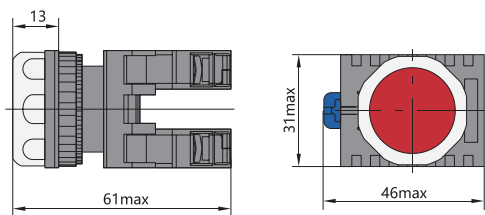

Габаритно-присоединительные размеры (мм)

NP8-□□BN/□

Плоские кнопки с пружинным возвратом

NP8-□□BN/□	Обозначение	Цвет	↵	↶
	NP8-10BN/1	○	1	—
	NP8-10BN/2	●	1	—
	NP8-10BN/3	●	1	—
	NP8-10BN/4	●	1	—
	NP8-10BN/5	●	1	—
	NP8-10BN/6	●	1	—
	NP8-01BN/1	○	—	1
	NP8-01BN/2	●	—	1
	NP8-01BN/3	●	—	1
	NP8-01BN/4	●	—	1
	NP8-01BN/5	●	—	1
	NP8-01BN/6	●	—	1
	NP8-20BN/1	○	2	—
	NP8-20BN/2	●	2	—
	NP8-20BN/3	●	2	—
	NP8-20BN/4	●	2	—
	NP8-20BN/5	●	2	—
	NP8-20BN/6	●	2	—
	NP8-02BN/1	○	—	2
	NP8-02BN/2	●	—	2
	NP8-02BN/3	●	—	2
	NP8-02BN/4	●	—	2
	NP8-02BN/5	●	—	2
	NP8-02BN/6	●	—	2
NP8-11BN/1	○	1	1	
NP8-11BN/2	●	1	1	
NP8-11BN/3	●	1	1	
NP8-11BN/4	●	1	1	
NP8-11BN/5	●	1	1	
NP8-11BN/6	●	1	1	