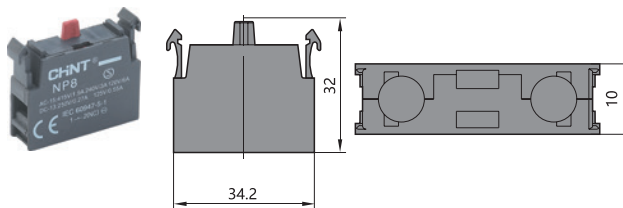

Дополнительный контакт 1 НО для NP8 Дополнительный контакт 1 НЗ для NP8