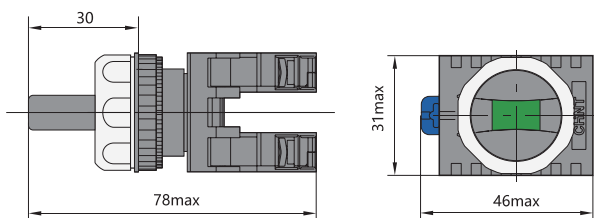

NP8-□□X/□

Переключатели на 2 положения

NP8-□□X/□	Металл	Цвет	Положения переключателя	↵	↶
	NP8-10X/211	○	↙	1	—
	NP8-10X/212	●		1	—
	NP8-10X/213	●		1	—
	NP8-10X/214	●		1	—
	NP8-10X/215	●		1	—
	NP8-10X/216	●		1	—
	NP8-01X/211	○	↘	—	1
	NP8-01X/212	●		—	1
	NP8-01X/213	●		—	1
	NP8-01X/214	●		—	1
	NP8-01X/215	●		—	1
	NP8-01X/216	●		—	1