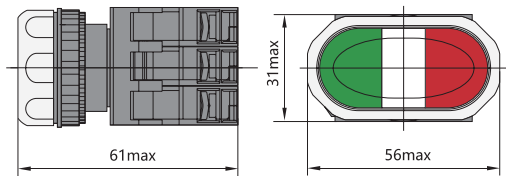

NP8-□□SD/□

Кнопка двойная с пружинным возвратом с подсветкой

NP8- S □ D	Ном. напряжение	Обозначение	Цвет	↵	↶
	Светодиод: AC/DC 6В; 12В; 24В; 36В; AC 110÷230В	NP8-20SD	● + ●	2	—
		NP8-02SD	● + ●	—	2
		NP8-11SD	● + ●	1	1