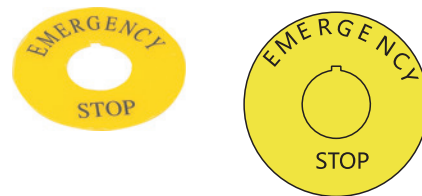

Маркировка для кнопок аварийной остановки Ø60 для NP8