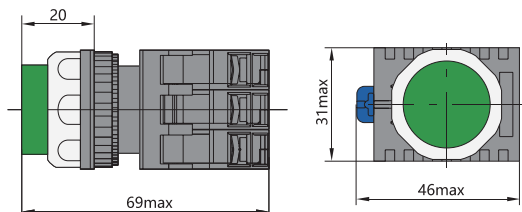

NP8-□□GND/□□

Выступающие кнопки с пружинным возвратом с подсветкой AC/DC6В; 12В; 24В; 36В; AC110÷230В

NP8-□□GND/□□	Обозначение	Цвет	↵	↶
	NP8-10GND/1	○	1	—
	NP8-10GND/3	●	1	—
	NP8-10GND/4	●	1	—
	NP8-10GND/5	●	1	—
	NP8-10GND/6	●	1	—
	NP8-01GND/1	○	—	1
NP8-01GND/3	●	—	1	
NP8-01GND/4	●	—	1	
NP8-01GND/5	●	—	1	
NP8-01GND/6	●	—	1	

NP8-□□GND/□□	Обозначение	Цвет	↵	↶
	NP8-20GND/1	○	2	—
	NP8-20GND/3	●	2	—
	NP8-20GND/4	●	2	—
	NP8-20GND/5	●	2	—
	NP8-20GND/6	●	2	—
	NP8-02GND/1	○	—	2
	NP8-02GND/3	●	—	2
	NP8-02GND/4	●	—	2
	NP8-02GND/5	●	—	2
	NP8-02GND/6	●	—	2
	NP8-11GND/1	○	1	1
	NP8-11GND/3	●	1	1
	NP8-11GND/4	●	1	1
	NP8-11GND/5	●	1	1
	NP8-11GND/6	●	1	1