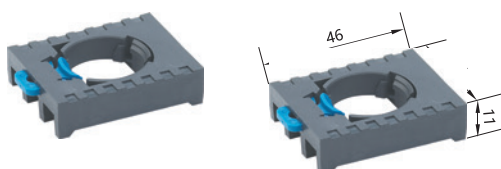

Цоколь для серии NP8