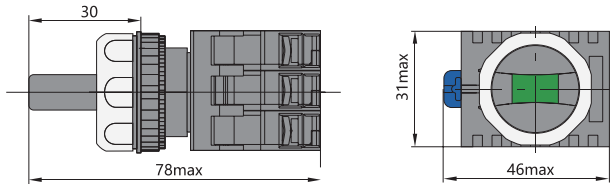

NP8-□□XD/□

Переключатели с ключом (2 положения, с подсветкой) AC/DC6В; 12В; 24В; 36В; AC110÷230В

NP8-□□XD/□	Металл	Цвет	Положения переключат.	↓	↑
	NP8-10XD/211	○	↙	1	—
	NP8-10XD/213	●		1	—
	NP8-10XD/214	●		1	—
	NP8-10XD/215	●		1	—
	NP8-10XD/216	●		1	—
	NP8-01XD/211	○		—	1
	NP8-01XD/213	●		—	1
	NP8-01XD/214	●		—	1
	NP8-01XD/215	●		—	1
	NP8-01XD/216	●		—	1
	NP8-20XD/211	○	↙	2	—
	NP8-11XD/216	●		2	—
	NP8-20XD/213	●		2	—
	NP8-20XD/214	●		2	—
	NP8-20XD/215	●		2	—
	NP8-20XD/216	○		—	2
	NP8-02XD/211	●		—	2
	NP8-02XD/213	●		—	2
	NP8-02XD/214	●		—	2
	NP8-02XD/215	●		—	2
	NP8-02XD/216	○		1	1
	NP8-11XD/211	●		1	1
	NP8-11XD/213	●		1	1
	NP8-11XD/214	●		1	1
	NP8-11XD/215	●		1	1

NP8-□□XD/22 □	Металл	Цвет	Положения переключат.	↓	↑
	NP8-10XD/221	○	↙	1	—
	NP8-10XD/223	●		1	—
	NP8-10XD/224	●		1	—
	NP8-10XD/225	●		1	—
	NP8-10XD/226	●		1	—
	NP8-01XD/221	○		—	1
	NP8-01XD/223	●		—	1
	NP8-01XD/224	●		—	1
	NP8-01XD/225	●		—	1
	NP8-01XD/226	●		—	1
	NP8-20XD/221	○	↙	2	—
	NP8-20XD/223	●		2	—
	NP8-20XD/224	●		2	—
	NP8-20XD/225	●		2	—
	NP8-20XD/226	●		2	—
	NP8-02XD/221	○		—	2
	NP8-02XD/223	●		—	2
	NP8-02XD/224	●		—	2
	NP8-02XD/225	●		—	2
	NP8-02XD/226	●		—	2
	NP8-11XD/221	○		1	1
	NP8-11XD/223	●		1	1
	NP8-11XD/224	●		1	1
	NP8-11XD/225	●		1	1
	NP8-11XD/226	●		1	1

Переключатели с ключом (3 положения, с подсветкой) AC/DC6В; 12В; 24В; 36В; AC110÷230В

NP8-□□XD/□	Металл	Цвет	Положения переключат.	↓	↑
	NP8-20XD/311	○	↙	2	—
	NP8-20XD/313	●		2	—
	NP8-20XD/314	●		2	—
	NP8-20XD/315	●		2	—
	NP8-20XD/316	●		2	—
	NP8-02XD/311	○		—	2
	NP8-02XD/313	●		—	2
	NP8-02XD/314	●		—	2
	NP8-02XD/315	●		—	2
	NP8-02XD/316	●		—	2
	NP8-11XD/311	○		1	1
	NP8-11XD/313	●		1	1
	NP8-11XD/314	●		1	1
	NP8-11XD/315	●		1	1
	NP8-11XD/316	●		1	1
	NP8-20XD/331	○	↙	2	—
	NP8-20XD/333	●		2	—
	NP8-20XD/334	●		2	—
	NP8-20XD/335	●		2	—
	NP8-20XD/336	●		2	—
	NP8-02XD/331	○		—	2
	NP8-02XD/333	●		—	2
	NP8-02XD/334	●		—	2
	NP8-02XD/335	●		—	2
	NP8-02XD/336	●		—	2
	NP8-11XD/331	○		1	1
	NP8-11XD/333	●		1	1
	NP8-11XD/334	●		1	1
	NP8-11XD/335	●		1	1
	NP8-11XD/336	●		1	1

NP8-□□XD/37 □	Металл	Цвет	Положения переключат.	↓	↑
	NP8-20XD/371	○	↙	2	—
	NP8-20XD/373	●		2	—
	NP8-20XD/374	●		2	—
	NP8-20XD/375	●		2	—
	NP8-20XD/376	●		2	—
	NP8-02XD/371	○		—	2
	NP8-02XD/373	●		—	2
	NP8-02XD/374	●		—	2
	NP8-02XD/375	●		—	2
	NP8-02XD/376	●		—	2
	NP8-11XD/371	○		1	1
	NP8-11XD/373	●		1	1
	NP8-11XD/374	●		1	1
	NP8-11XD/375	●		1	1
	NP8-11XD/376	●		1	1
	NP8-20XD/381	○	↙	2	—
	NP8-20XD/383	●		2	—
	NP8-20XD/384	●		2	—
	NP8-20XD/385	●		2	—
	NP8-20XD/386	●		2	—
	NP8-02XD/381	○		—	2
	NP8-02XD/383	●		—	2
	NP8-02XD/384	●		—	2
	NP8-02XD/385	●		—	2
	NP8-02XD/386	●		—	2
	NP8-11XD/381	○		1	1
	NP8-11XD/383	●		1	1
	NP8-11XD/384	●		1	1
	NP8-11XD/385	●		1	1
	NP8-11XD/386	●		1	1