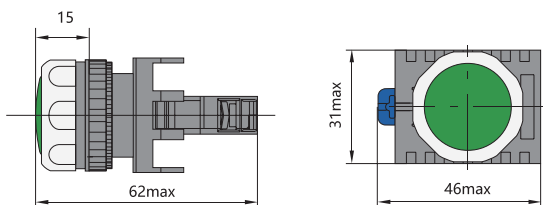

NP8-D/□

Световой индикатор

NP8-□□SD	Ном. напряжение	Обозначение	Цвет
	Светодиод: AC/DC 6В; 12В; 24В; 36В; AC 110÷230В	NP8-D/1	○
		NP8-D/3	●
		NP8-D/4	●
		NP8-D/5	●
		NP8-D/6	●