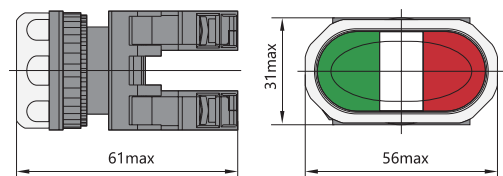

NP8-□□S/□

Кнопка двойная с пружинным возвратом

NP8- S □□	Ном. напряжение	Обозначение	Цвет	↵	↶
	Без подсветки	NP8-20S	● + ●	2	—
		NP8-02S	● + ●	—	2
		NP8-11S	● + ●	1	1